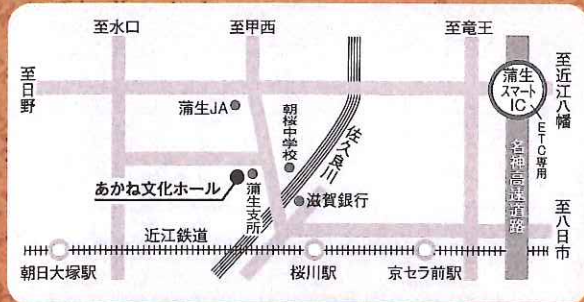

保護者1名につきお子さま1名まで。(席が必要な場合は有料)

会場 東近江市あかね文化ホール

〒529-1531 滋賀県東近江市市子川原町 461-1

TEL: 0748-55-0207

プレイガイド

- あかね文化ホール・八日市文化芸術会館オンラインチケットシステム
<https://yokaichi-bungei.com/ticket>
- 八日市文化芸術会館
(窓口 8:30 ~ 17:15/ 月曜・祝翌日休館)
- あかね文化ホール
(窓口 8:30 ~ 17:15/ 火曜・祝翌日休館)